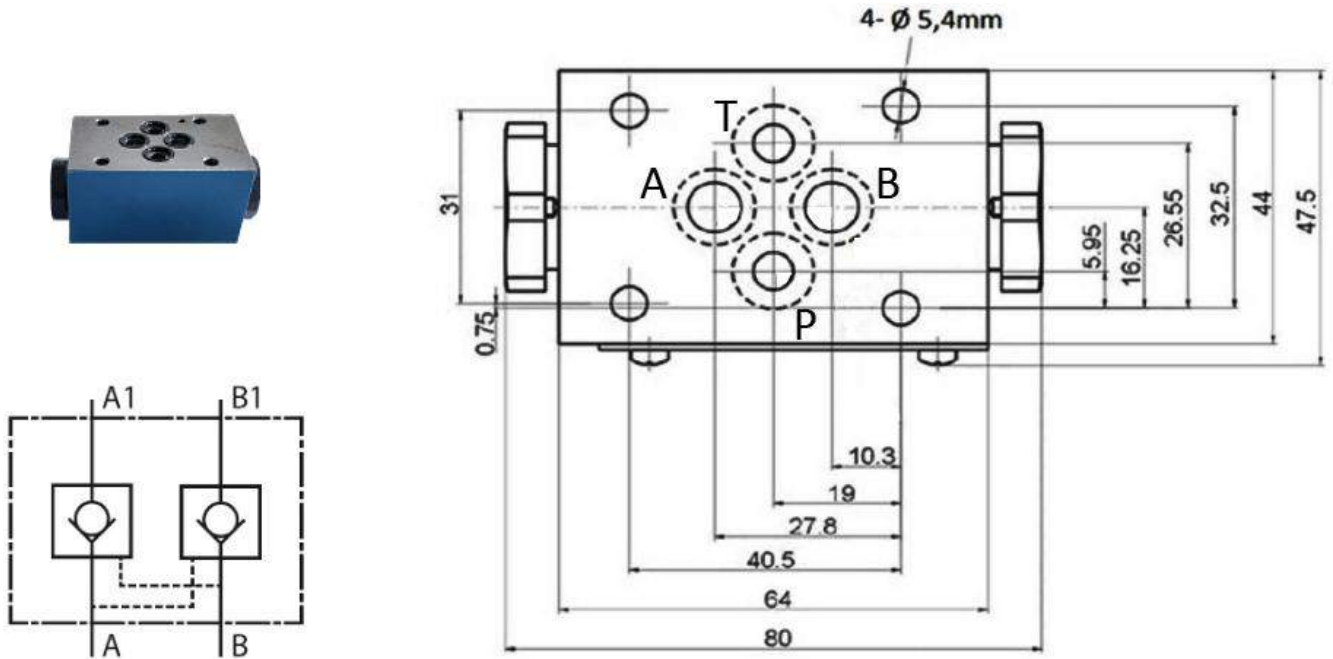

13108

[mm]

Šifra / Code	13108
Max. pretok / Max. flow [l/min]	60
Max. tlak / Max. pressure [bar]	315
Tlak odpiranja / Opening pressure [bar]	0,5